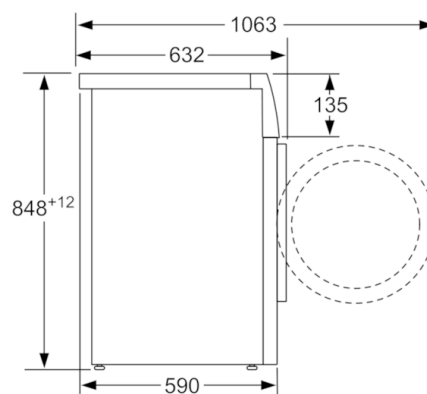

**Technické údaje**

Konstrukce :	Volně stojící
Závěs dveří :	Vlevo
Barva / materiál spotřebiče :	Bílá
Délka přívodního kabelu (cm) :	160
Výška pro podstavbu :	848,00
Výška (mm) :	848
Rozměry spotřebiče (mm) :	848 x 598 x 590
Kolečka :	Ne
Hmotnost netto (kg) :	71,635
Objem bubny (l) :	63
Barva spotřebiče :	Bílá
Door Frame :	alu-look, bílá
Hlučnost při praní (dB(A) re 1 pW) :	48
Příkon (W) :	2300
Jištění (A) :	10
Napětí (V) :	220-240
Frekvence (Hz) :	50
Energy Star Qualified :	Ne
Cord Included :	Ne
Typ zástrčky :	Zalitá zástrčka s uzemněním
Length of drain hose (in) :	59,05
Length of supply hose (in) :	59,05
Appliance Dimensions (h x w x d) (inches) :	x x
Rozměry zabaleného spotřebiče (in) :	33.85 x 25.19 x 26.57
Net weight (lbs) :	158
Gross weight (lbs) :	160
Délka odtokové hadice :	150,00
Délka přívodní hadice :	150,00
Hmotnost brutto (kg) :	72,6
Příkon (W) :	2300
Jištění (A) :	10
Napětí (V) :	220-240
Frekvence (Hz) :	50
Aprobační certifikáty :	CE, VDE
Bezpečnostní systém proti škodám způsobeným vodou :	Aqua-Stop
Number of Options :	7
Regulace rychlosti odsřed'ování :	Variabilní
Ukazatel zbytkového času :	Ano
Ukazatel průběhu sušení :	LED-displej, LED-kontrolky

#### Technické informace

- možnost podstavby při výšce niky 85 cm
- rozměry (V x Š x H): 84,8 cm x 59,8 cm x 59,0 cm
- \* záruční podmínky najdete na <https://www.bosch-home.com/cz/servis/zarucni-podminky>
- \*\* hodnoty jsou zaokrouhleny

**Serie | 6, Předem plněná pračka, 9 kg**  
**WAT28491BY**

rozměry v mm

rozměry v mm